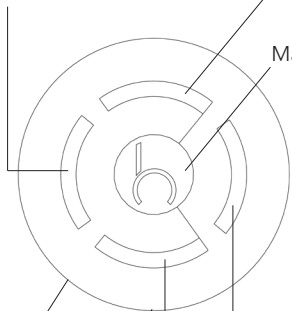

1 Étui

1 Notice

RCOM

Volume -
Appui court

Musique précédente
Appui long

Activer Voix
Appui court

Marche / Arrêt
Appui long

Musique ►/||
Appui court
Led Bleue

Connecteur micro

Connecteur USB

Volume +
Appui court

Musique suivante
Appui long

Décrocher / Appeler

En charge : Led Rouge
Charge terminée : Led éteinte

RCom/HCom appairés :
Clignotement violet

HCOM